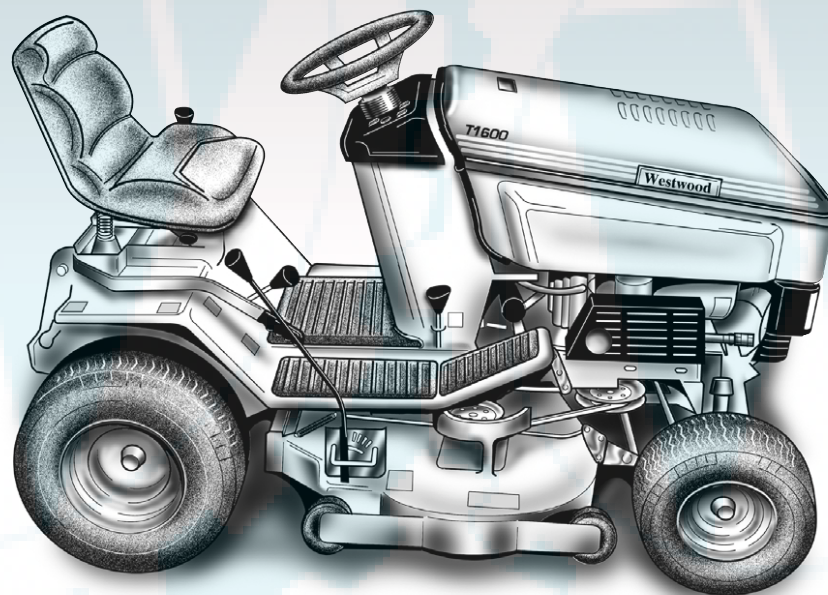

www.ersatzteil-service.de

www.ersatzteilplan.de

Westwood

WESTWOOD T1600/36 (91cm)

GARDEN TRACTOR PARTS CATALOGUE 1997

T H E B E S T O F B R I T I S H E N G I N E E R I N G

Ihr Ersatzteilspezialist im Internet